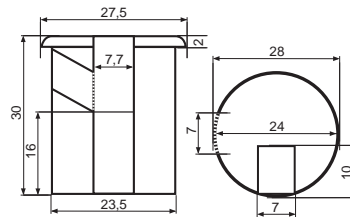

## Deckenverteiler und Baldachine

Deckenverteiler  
Mit Montagematerial  
Material: Pressstoff  
Tragkraft: 2 kg  
Grundfläche: Ø 24 mm  
Höhe: 30 mm

- Best.-Nr.: 990115** Weiß
- Best.-Nr.: 990116** Schwarz
- Best.-Nr.: 990117** Braun
- Best.-Nr.: 990228** Gold

Deckenverteiler  
Mit Montagematerial  
Material: Pressstoff  
Grundfläche: Ø 75 mm  
Höhe: 24 mm

- Best.-Nr.: 990121** Weiß
- Best.-Nr.: 990122** Schwarz
- Best.-Nr.: 990123** Braun
- Best.-Nr.: 990229** Gold

Deckenverteiler  
Mit Montagematerial  
Material: Pressstoff  
Grundfläche: Ø 75 mm  
Höhe: 24 mm

- Best.-Nr.: 990124** Weiß
- Best.-Nr.: 990125** Schwarz
- Best.-Nr.: 990126** Braun
- Best.-Nr.: 990230** Gold

Deckenverteiler  
Mit Montagematerial  
Material: Holz  
Grundfläche: Ø 84 mm  
Höhe: 26 mm

- Best.-Nr.: 990238** Eiche
- Best.-Nr.: 990239** Kiefer

Deckenverteiler  
Mit Schraubdeckel und Zugentlastung  
Material: Duroplast  
Grundfläche: Ø 70 mm  
Höhe: 20 mm