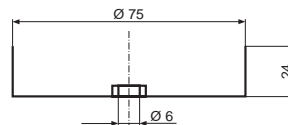

## Deckenverteiler und Baldachine

Deckenverteiler  
Mit Montagematerial  
Material: Pressstoff  
Tragkraft: 2 kg  
Grundfläche: Ø 24 mm  
Höhe: 30 mm

- Best.-Nr.: 990115** Weiß
- Best.-Nr.: 990116** Schwarz
- Best.-Nr.: 990117** Braun
- Best.-Nr.: 990228** Gold

Deckenverteiler  
Mit Montagematerial  
Material: Pressstoff  
Grundfläche: Ø 75 mm  
Höhe: 24 mm

- Best.-Nr.: 990121** Weiß
- Best.-Nr.: 990122** Schwarz
- Best.-Nr.: 990123** Braun
- Best.-Nr.: 990229** Gold

Deckenverteiler  
Mit Montagematerial  
Material: Pressstoff  
Grundfläche: Ø 75 mm  
Höhe: 24 mm

- Best.-Nr.: 990124** Weiß
- Best.-Nr.: 990125** Schwarz
- Best.-Nr.: 990126** Braun
- Best.-Nr.: 990230** Gold

Deckenverteiler  
Mit Montagematerial  
Material: Holz  
Grundfläche: Ø 84 mm  
Höhe: 26 mm

- Best.-Nr.: 990238** Eiche
- Best.-Nr.: 990239** Kiefer

Deckenverteiler  
Mit Schraubdeckel und Zugentlastung  
Material: Duroplast  
Grundfläche: Ø 70 mm  
Höhe: 20 mm