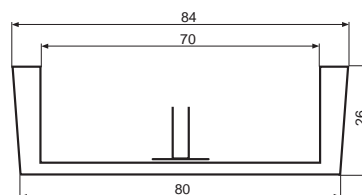

Deckenverteiler
Mit Montagematerial
Material: Holz
Grundfläche: Ø 84 mm
Höhe: 26 mm

- **Best.-Nr.: 990238** Eiche
- **Best.-Nr.: 990239** Kiefer