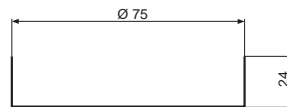

## Deckenverteiler und Baldachine

Deckenverteiler  
Mit Montagematerial  
Material: Pressstoff  
Tragkraft: 2 kg  
Grundfläche: Ø 24 mm  
Höhe: 30 mm

- Best.-Nr.: 990115** Weiß
- Best.-Nr.: 990116** Schwarz
- Best.-Nr.: 990117** Braun
- Best.-Nr.: 990228** Gold

Deckenverteiler  
Mit Montagematerial  
Material: Pressstoff  
Grundfläche: Ø 75 mm  
Höhe: 24 mm

- Best.-Nr.: 990121** Weiß
- Best.-Nr.: 990122** Schwarz
- Best.-Nr.: 990123** Braun
- Best.-Nr.: 990229** Gold

Deckenverteiler  
Mit Montagematerial  
Material: Pressstoff  
Grundfläche: Ø 75 mm  
Höhe: 24 mm

- Best.-Nr.: 990124** Weiß
- Best.-Nr.: 990125** Schwarz
- Best.-Nr.: 990126** Braun
- Best.-Nr.: 990230** Gold