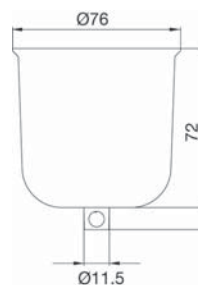

Baldachine, Halbkugel, lang

Material: PP

Grundfläche:  $\varnothing$  68 mm

Höhe: 72 mm

Auslass:  $\varnothing$  9 mm

**Best.-Nr.: 990344** Schwarz

**Best.-Nr.: 990345** Weiß

**Best.-Nr.: 990346** Gold

Baldachine, Trapezform

Material: PP

Grundfläche:  $\varnothing$  89 mm

Höhe: 85 mm

Auslass:  $\varnothing$  9 mm

**Best.-Nr.: 990347** Schwarz

**Best.-Nr.: 990348** Weiß

**Best.-Nr.: 990349** Gold

Baldachine, Tulpenform

Material: PP

Grundfläche:  $\varnothing$  76 mm

Höhe: 82 mm

Auslass:  $\varnothing$  9 mm

**Best.-Nr.: 990350** Schwarz

**Best.-Nr.: 990351** Weiß

**Best.-Nr.: 990352** Gold

Baldachin

Material: PP

Grundfläche:  $\varnothing$  66,5 mm

Höhe: 85 mm

**Best.-Nr.: 990254** Weiß,  $\varnothing$  13 mm

**Best.-Nr.: 990255** Schwarz,  $\varnothing$  13 mm

**Best.-Nr.: 990130** Weiß,  $\varnothing$  10 mm