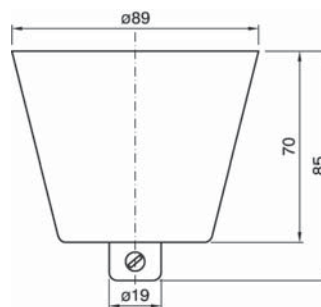

Baldachine, Halbkugel, lang

Material: PP

Grundfläche:  $\varnothing$  68 mm

Höhe: 72 mm

Auslass:  $\varnothing$  9 mm

**Best.-Nr.: 990344** Schwarz

**Best.-Nr.: 990345** Weiß

**Best.-Nr.: 990346** Gold

Baldachine, Trapezform

Material: PP

Grundfläche:  $\varnothing$  89 mm

Höhe: 85 mm

Auslass:  $\varnothing$  9 mm

**Best.-Nr.: 990347** Schwarz

**Best.-Nr.: 990348** Weiß

**Best.-Nr.: 990349** Gold

Baldachine, Tulpenform

Material: PP

Grundfläche:  $\varnothing$  76 mm

Höhe: 82 mm

Auslass:  $\varnothing$  9 mm

**Best.-Nr.: 990350** Schwarz

**Best.-Nr.: 990351** Weiß

**Best.-Nr.: 990352** Gold

Baldachin

Material: PP

Grundfläche:  $\varnothing$  66,5 mm

Höhe: 85 mm

**Best.-Nr.: 990254** Weiß,  $\varnothing$  13 mm

**Best.-Nr.: 990255** Schwarz,  $\varnothing$  13 mm

**Best.-Nr.: 990130** Weiß,  $\varnothing$  10 mm